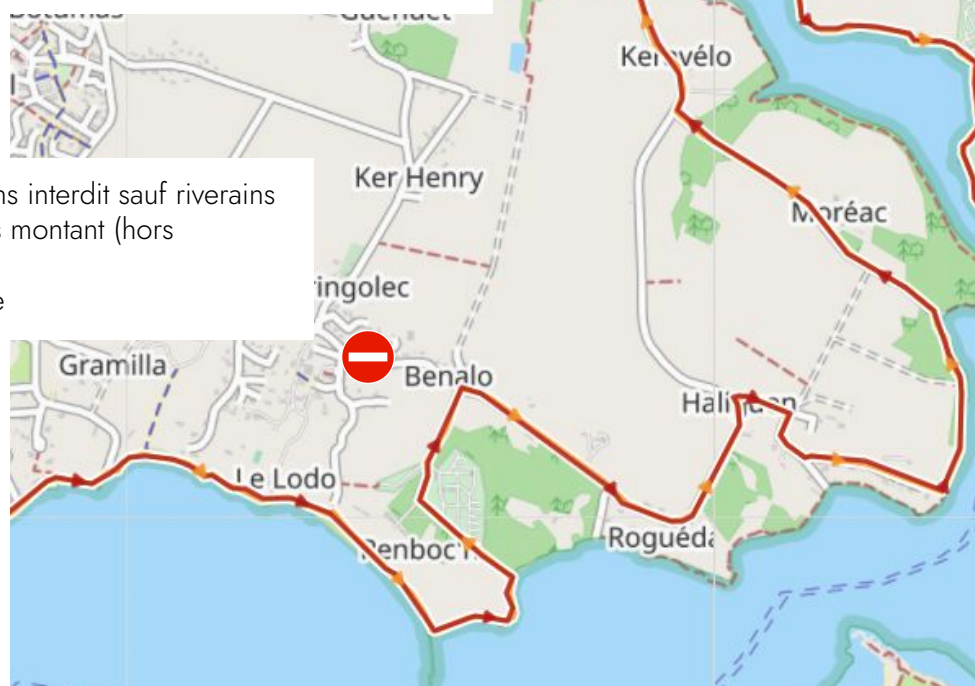

# CIRCULATION SUR LA COMMUNE D'ARRADON

Route de la Chesnaie : Circulation interdite dans le sens descendant (hors riverains).  
Ressources : gendarme + bénévole

Mise en place de signalétique : sens interdit sauf riverains

Mise en place de signalétique : sens interdit sauf riverains ou circulation interdite dans le sens montant (hors riverains).  
Ressources : gendarme + bénévole