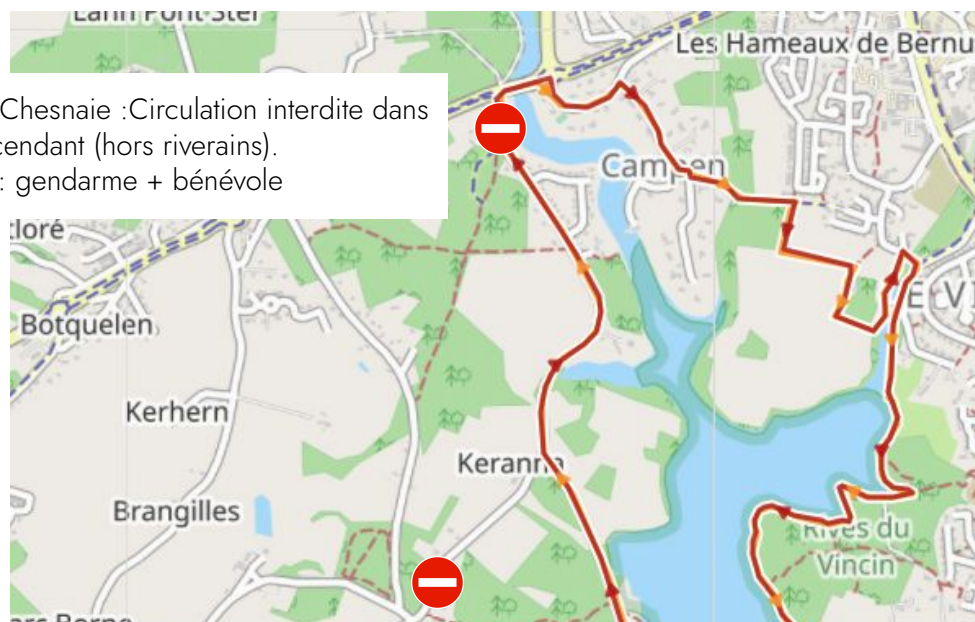

# CIRCULATION SUR LA COMMUNE D'ARRADON

Route de la Chesnaie : Circulation interdite dans le sens descendant (hors riverains).  
Ressources : gendarme + bénévole

Mise en place de signalétique : sens interdit sauf riverains

Mise en place de signalétique : sens interdit sauf riverains ou circulation interdite dans le sens montant (hors riverains).  
Ressources : gendarme + bénévole