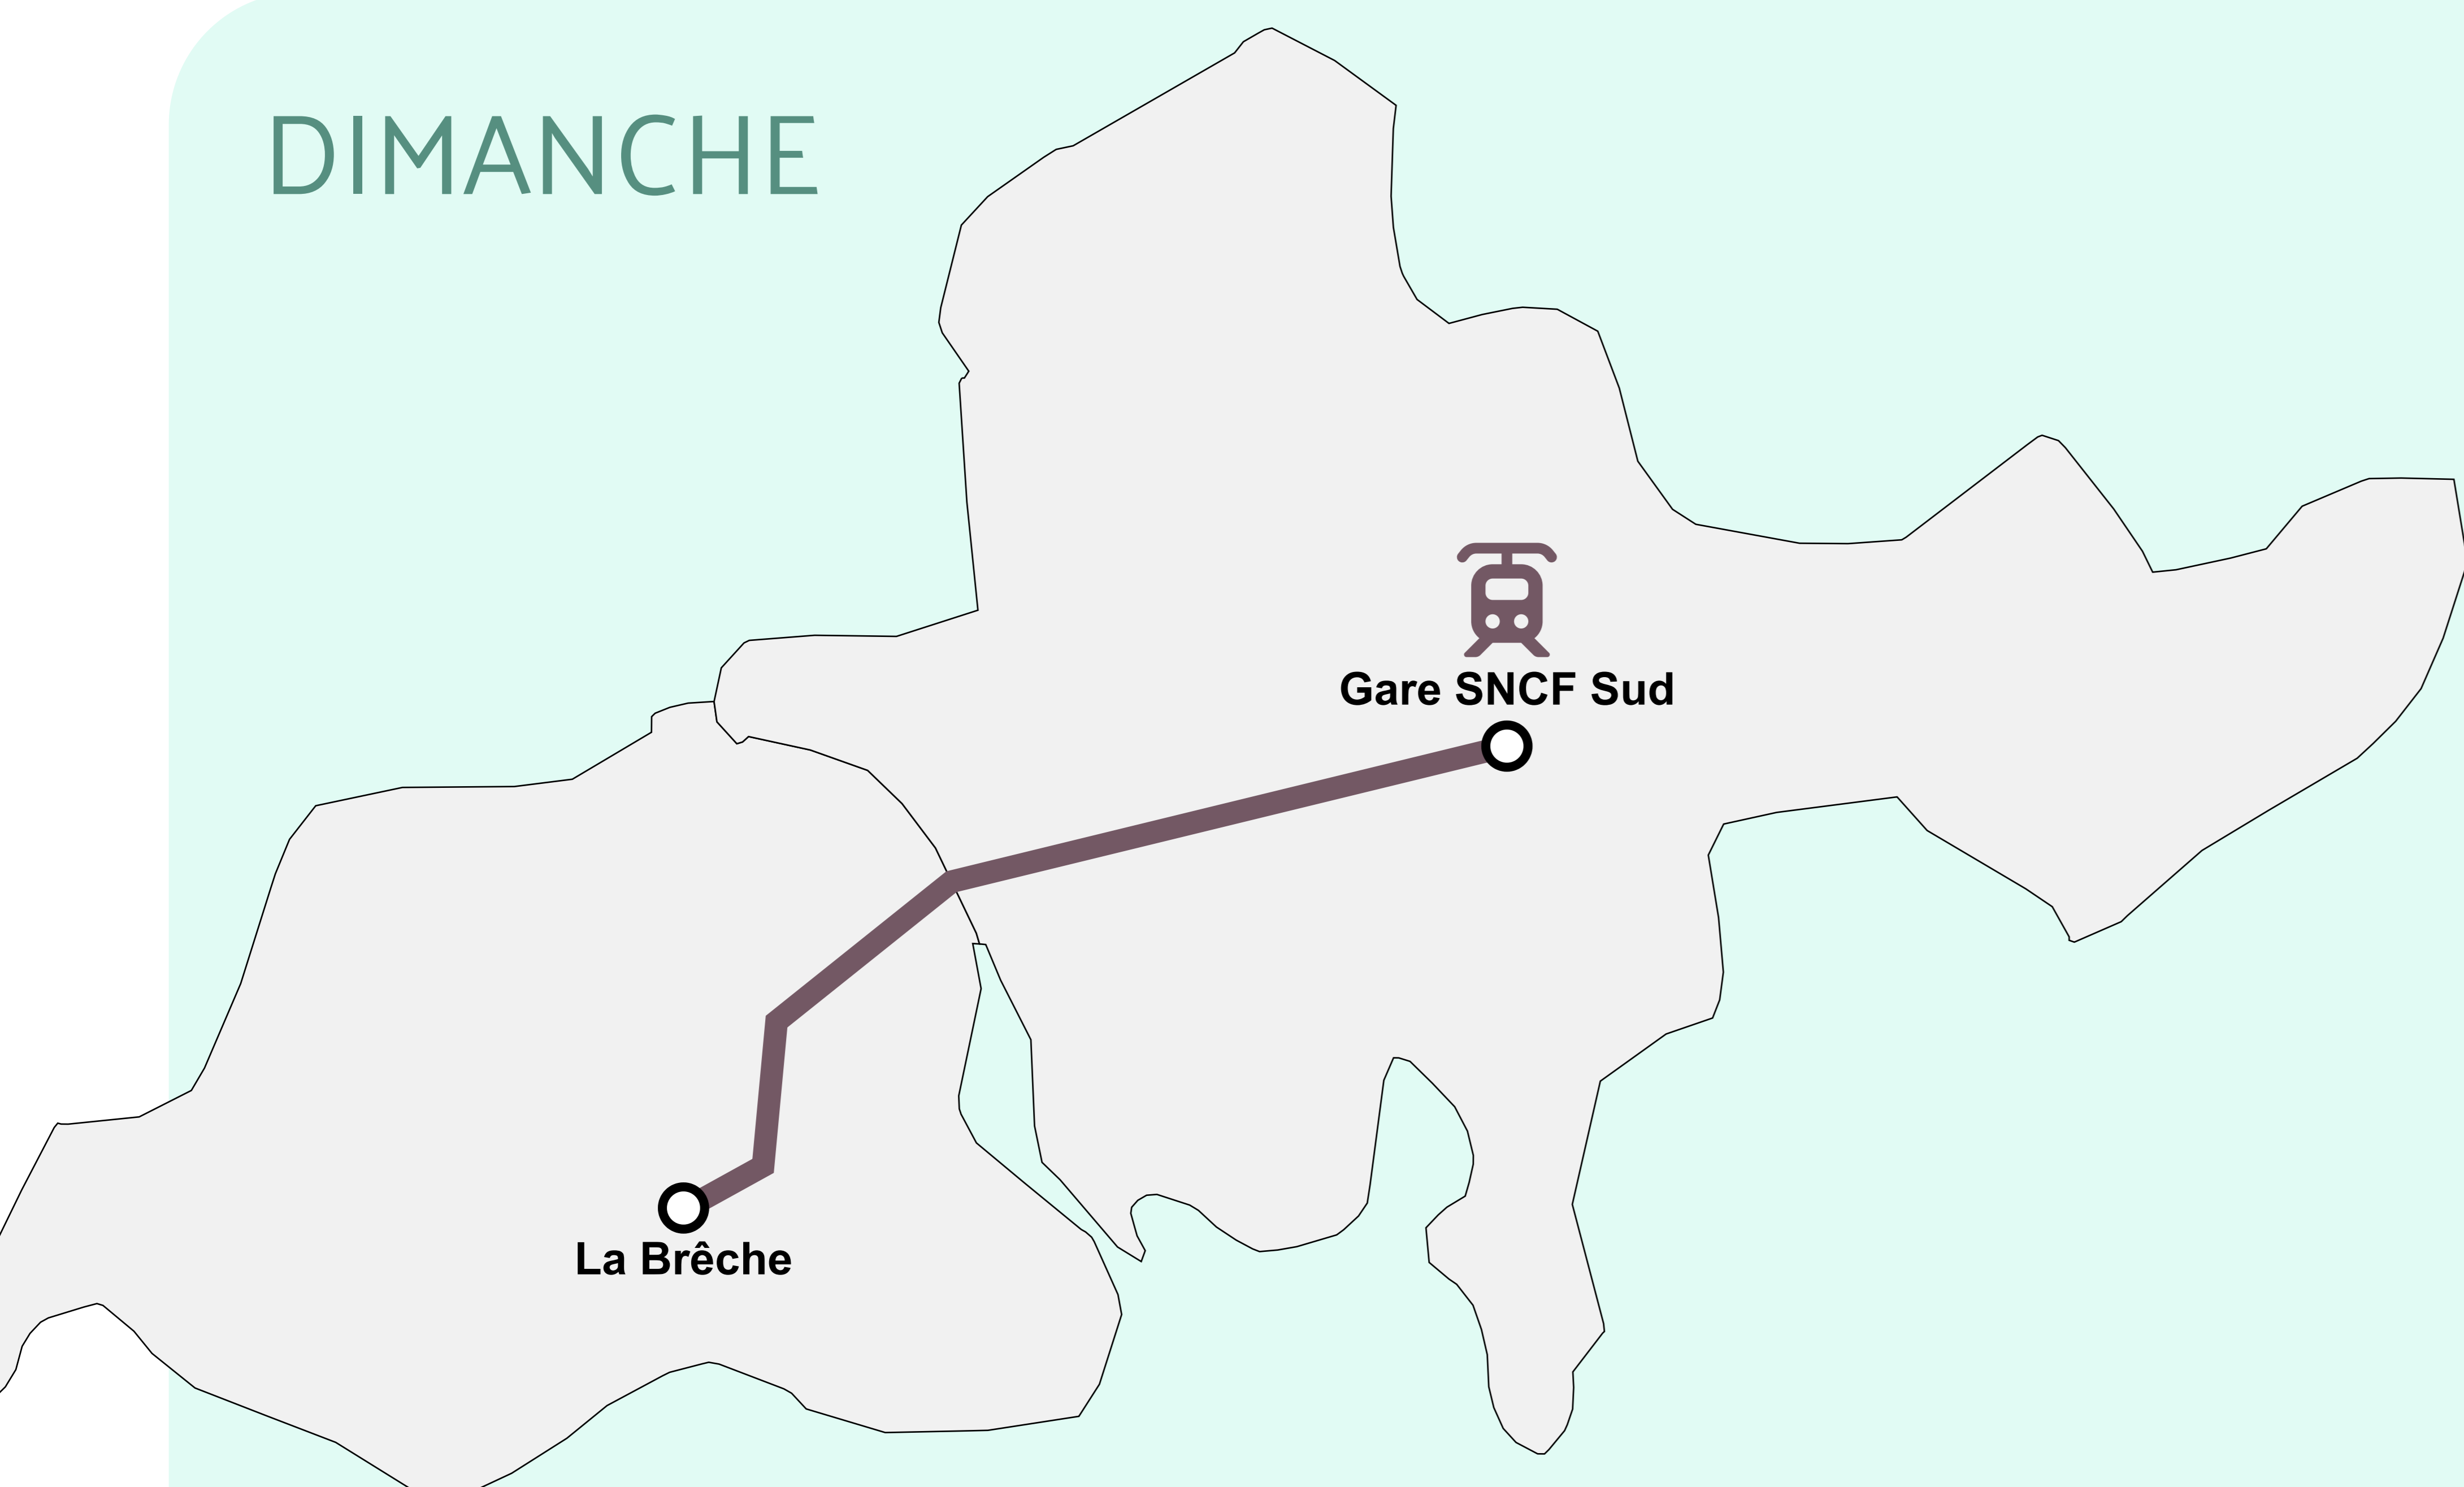

Exemples de trajets vers ou depuis **Arradon**

DIMANCHE

J'habite à Arradon, j'arrive à la gare SNCF de Vannes un dimanche à 11h30

Je prends la **ligne D4 à 11h43 à l'arrêt Gare SNCF Sud** direction Arradon St-J.Baptiste

Descendre à **l'arrêt La Brèche à 12h02**

J'habite à Arradon, je travaille dans la zone du Fourchêne à Vannes et je commence à 9h00

Départ avec la **ligne BZ606 à 8h42 de l'arrêt La Brèche** direction Vannes P+R Ouest

Arrivée à **l'arrêt P+R Ouest à 8h50**

Retour envisageable à 17h / 18h20 de **l'arrêt P+R Ouest** direction Auray

J'habite à Arradon, je souhaite me rendre au marché de Vannes le samedi matin

Départ avec la **ligne 4 à 9h34 de l'arrêt Petit Molac** direction St-Avé Burguin

Descendre à **l'arrêt République à 9h46**

Retour possible à **12H04 de l'arrêt République** direction Arradon Médiathèque

Horaires disponibles sur [kiceo.fr](https://www.kiceo.fr)

02 97 01 22 10