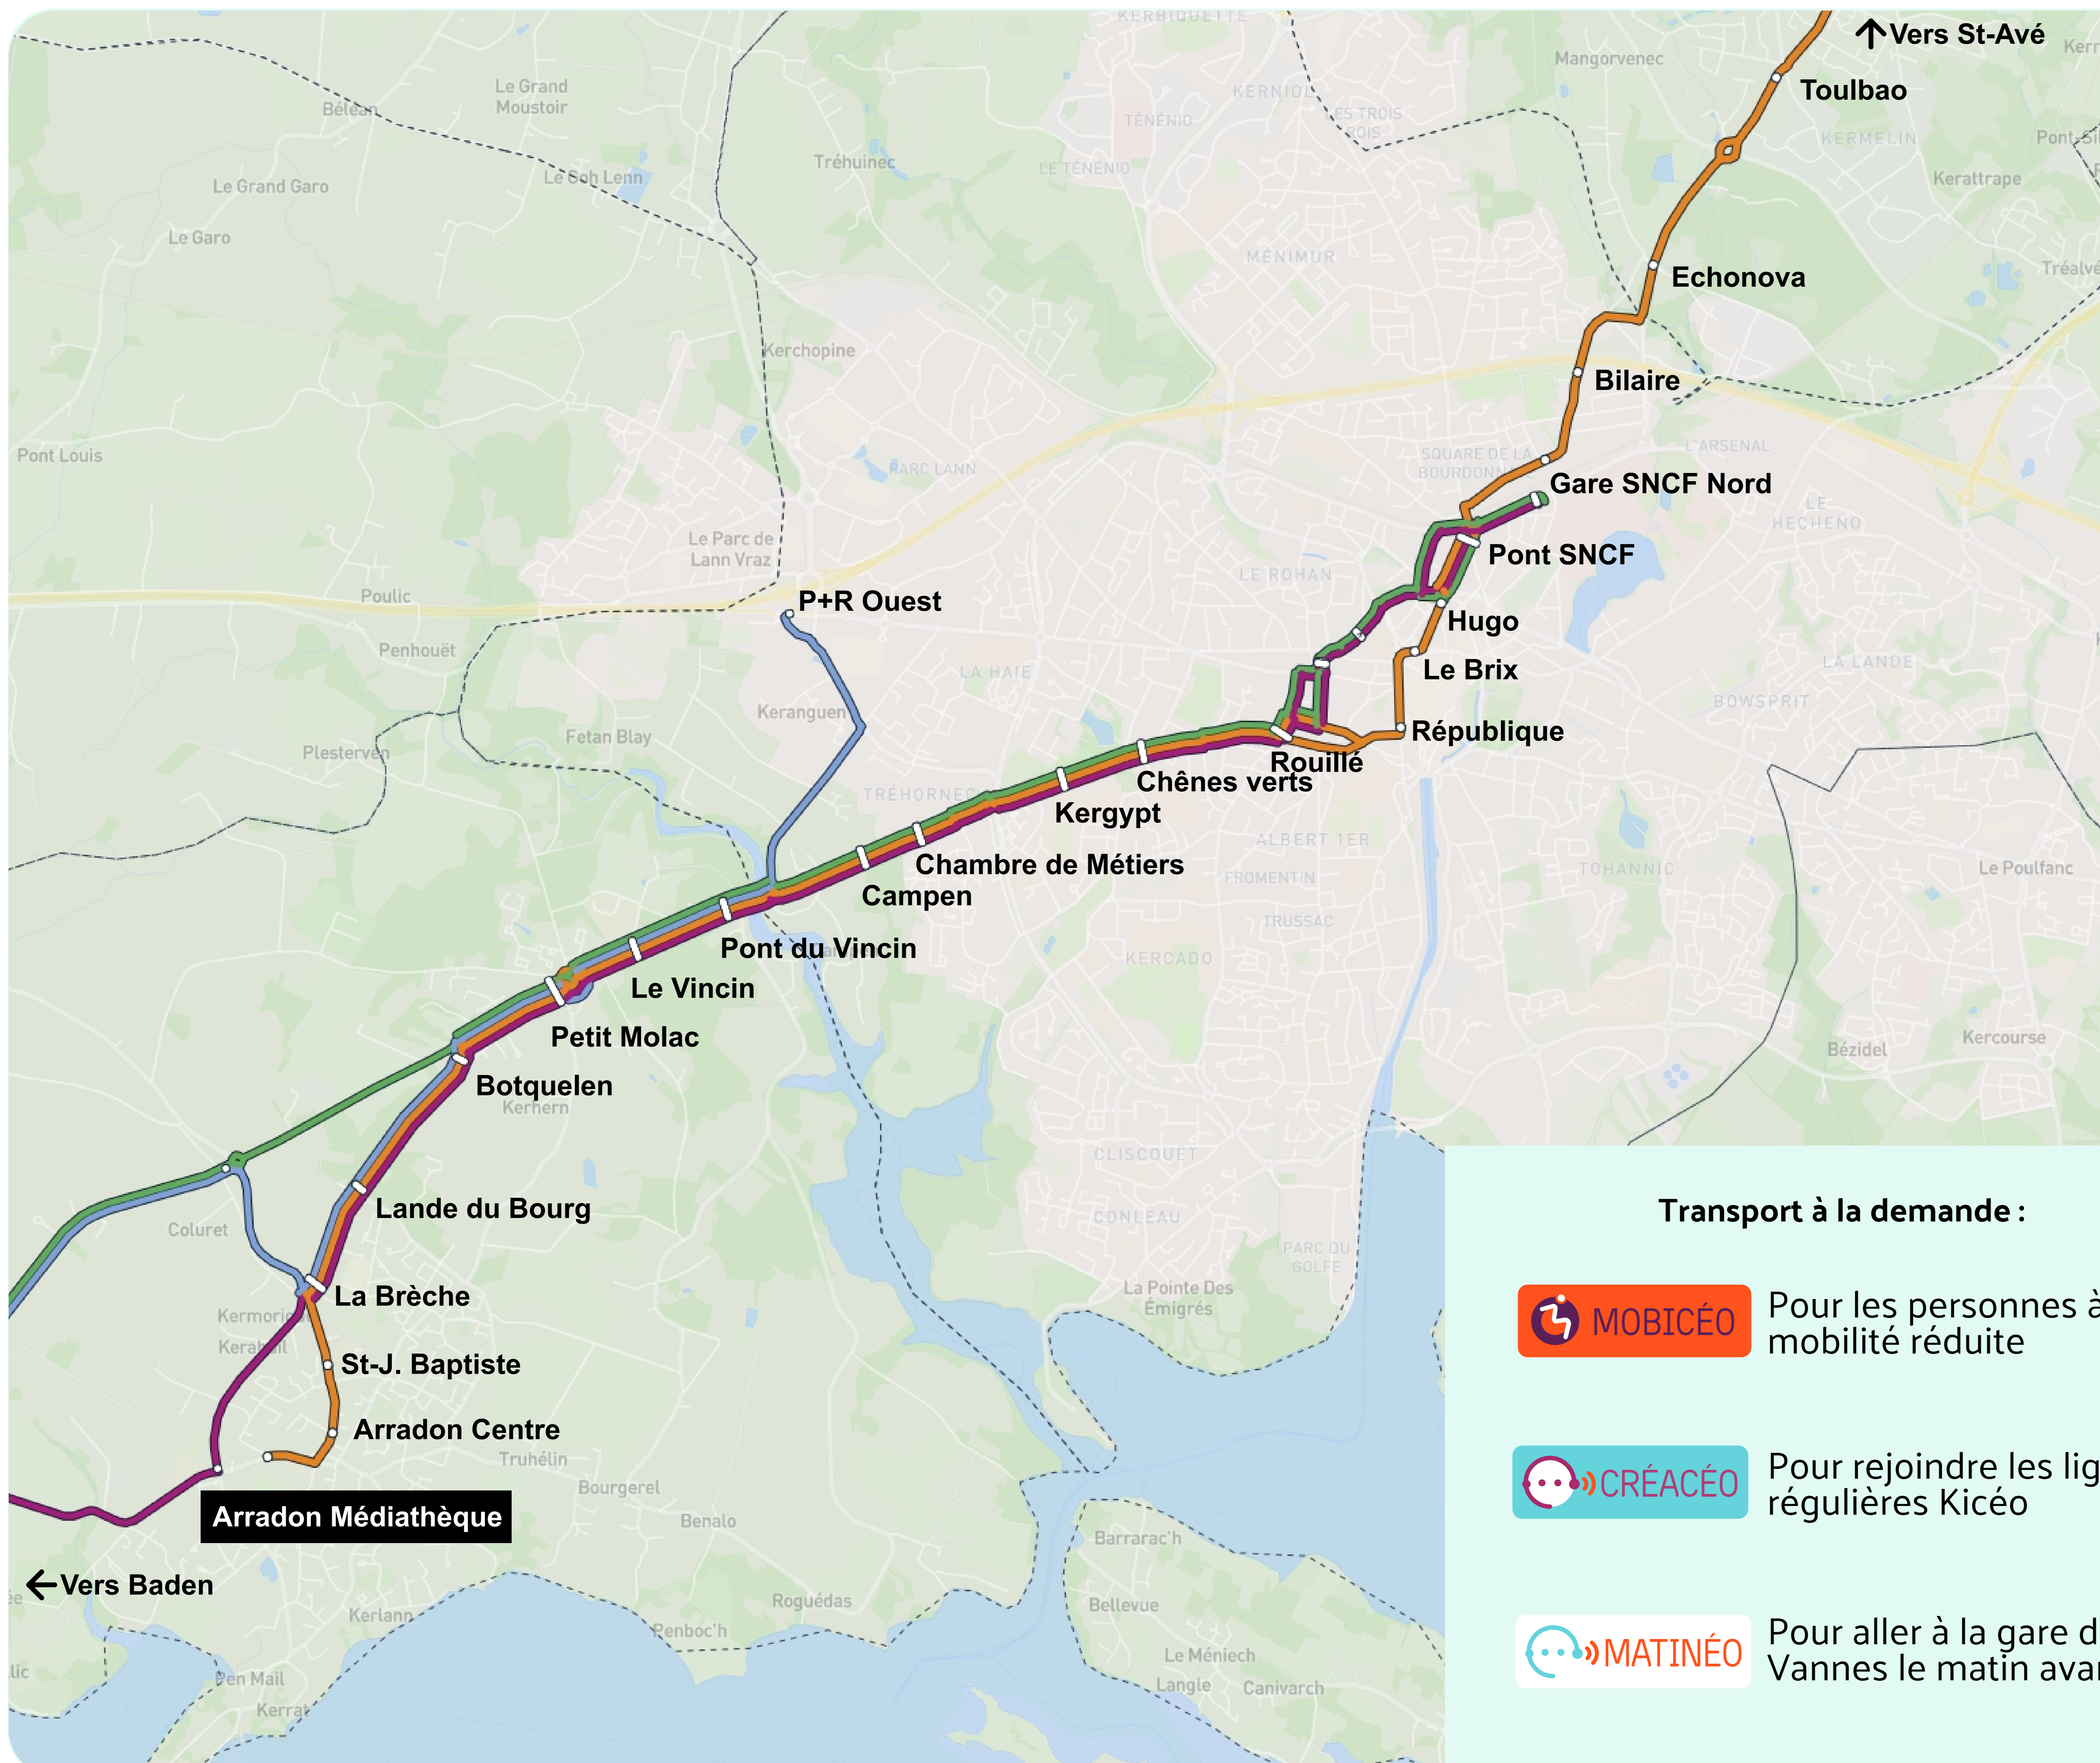

## Rentrée 2025

À partir du 1er septembre 2025 :

- Prolongement du terminus partiel de la ligne 4 jusqu'à St-Avé Burguin
- Nouvelle ligne BZ606 : possibilité de rejoindre Auray et Vannes Fourchêne

### Desserte commune Arradon

Nombre d'allers-retours par jour :

#### Ligne 21 Plougoumelen <-> Vannes

7 du lundi au vendredi et 6 le samedi

#### Ligne 23 Larmor-Baden <-> Vannes

6 du lundi au vendredi et 5 le samedi