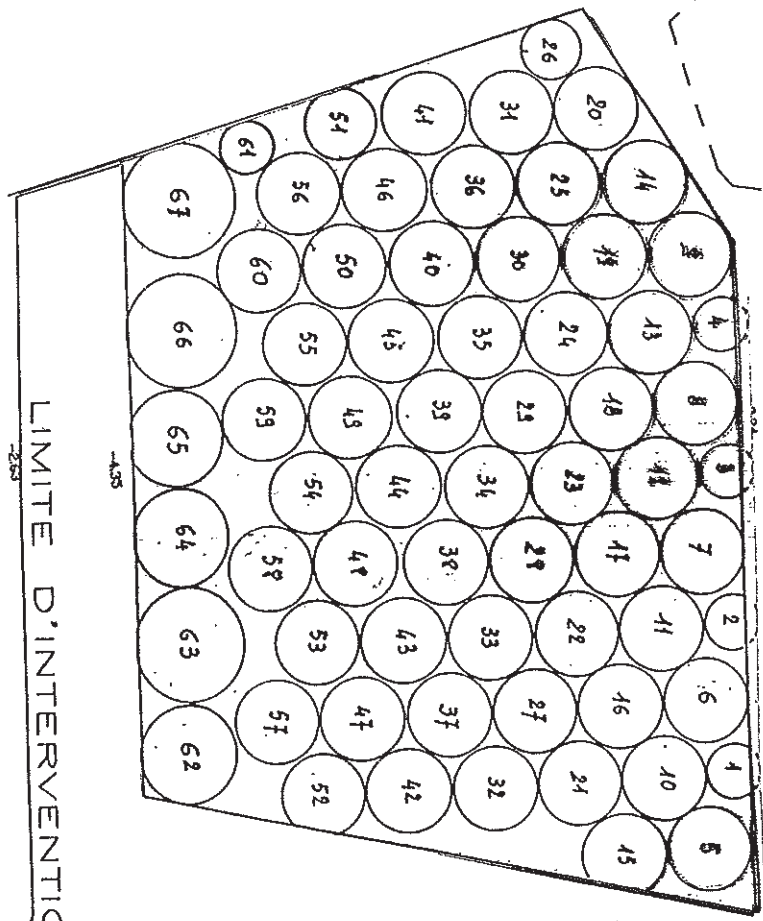

LIMITES DE PARCS  
**ZONE GREGO**

LIMITE D'INTERVENTION

Chenal  
Mouillages  
Interdits

**ZONE**

Pen er Men

DE LA COMMUNE

180  
-1020  
-1040

-235