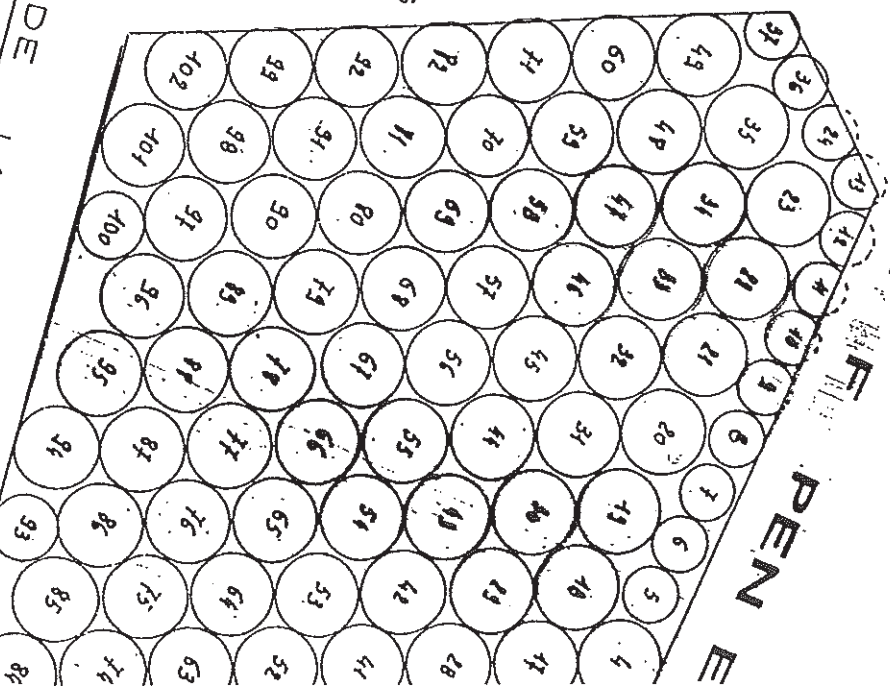

LIMITES DE PARCS  
**ZONE GREGO**

LIMITE D'INTERVENTION

Chenal  
Mouillages  
Interdits

**ZONE**

Pen er Men

DE LA COMMUNE

180  
-1020  
-1040

-235