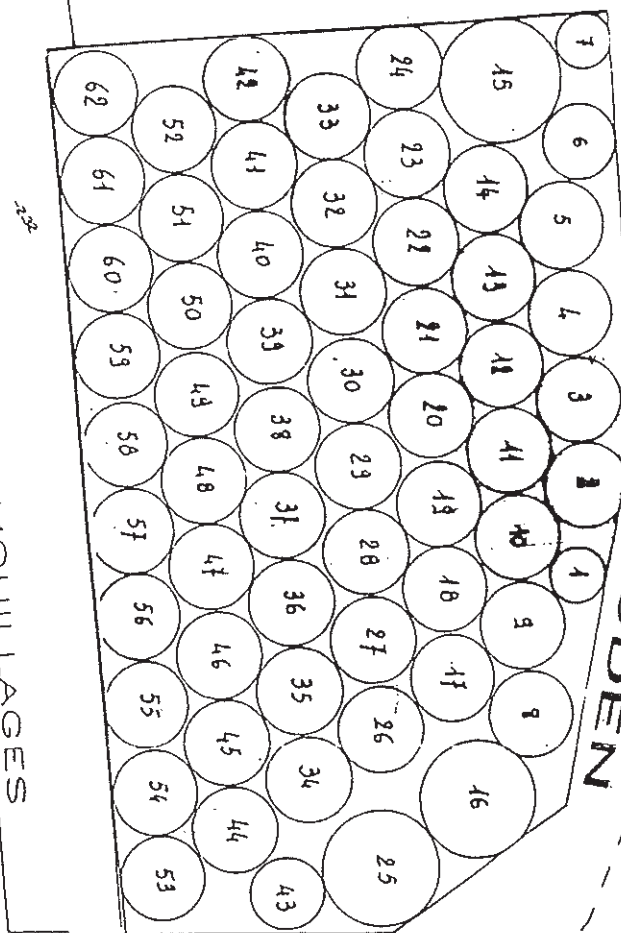

Anse du Paluden

303 400

ER MEN

LIMITES DE PARCS

ZONE E PALUDEN

Chenal  
Mouillages  
Interdits

120m

IMMUNE POUR LA

POLICE

DES

MOUILLAGES

x Interdits

Pointe d'ARRADON