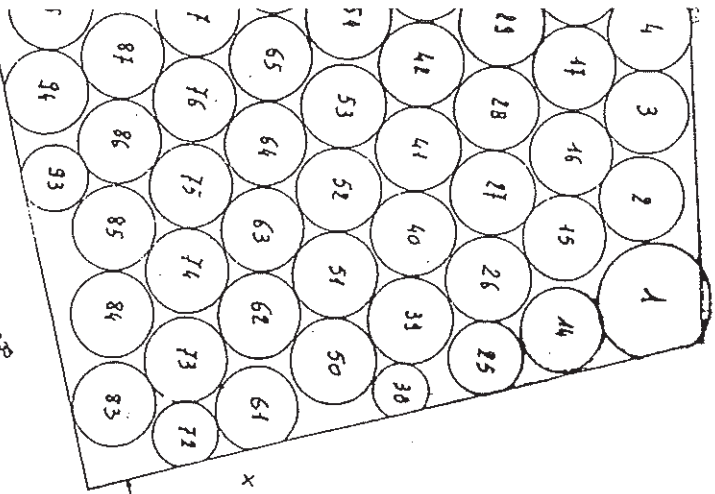

Anse du Paluden

303 400

ER MEN

LIMITES DE PARCS

ZONE E PALUDEN

Chenal  
Mouillages  
Interdits

120m

IMMUNE POUR LA