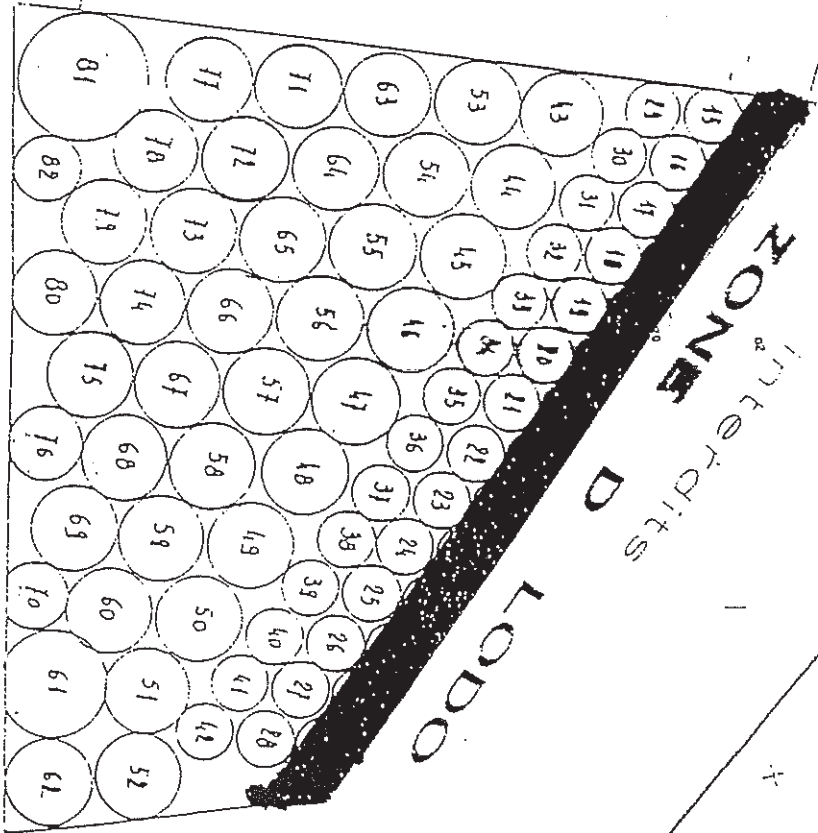

70da
Mouillages

PLAGE

BOURGEREL

LE LODO

PENIBOC

REZIT

ACCES CHEMIN

Chenal
Mouillages Interdits

100m

ZONE D'Interdits

LE LODO

CALE