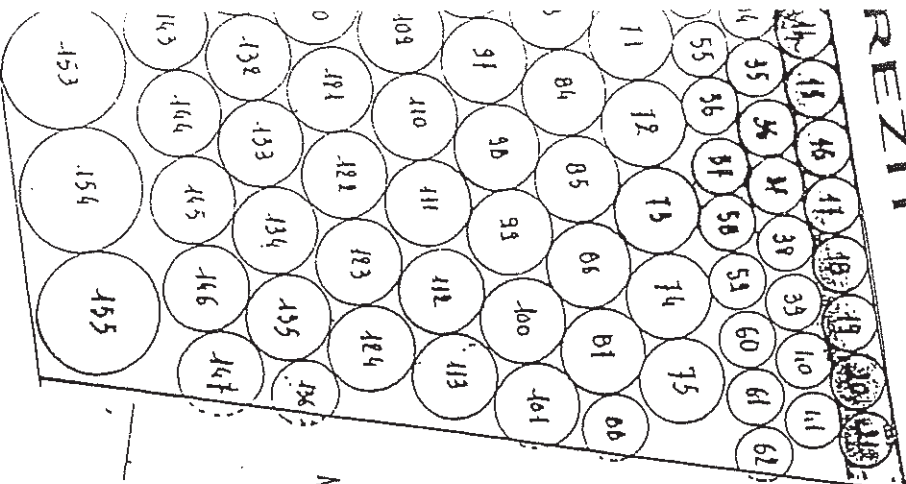

70da
Mouillages

PLAGE

BOURGEREL

LE LODO

PENIBOC

REZIT

ACCES CHEMIN

Chenal
Mouillages Interdits

100m

ZONE D'Interdits

LE LODO

CALE