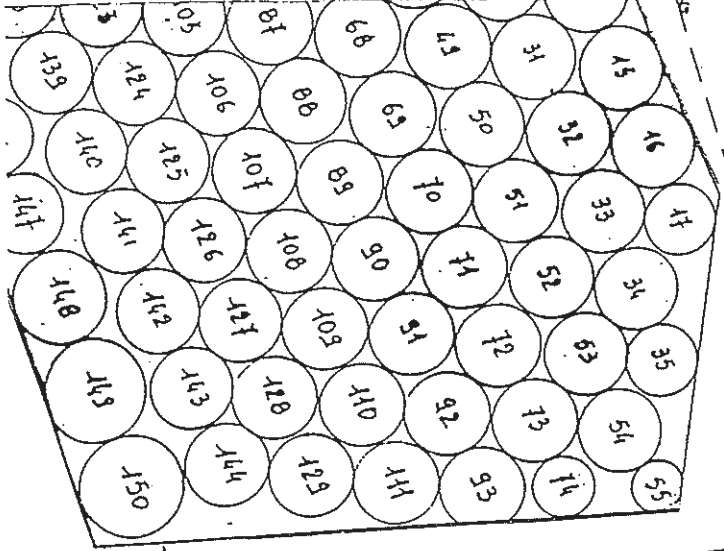

ACCES ROUTE

CALE

PLAGE

Mouillages

Interdits

ZONE B

TOUR VINCENT

Chenal

Mouillages Interdits

100m

service

Chenal

Mouillages Interdits

100m

pour Zone Annexes

CALE