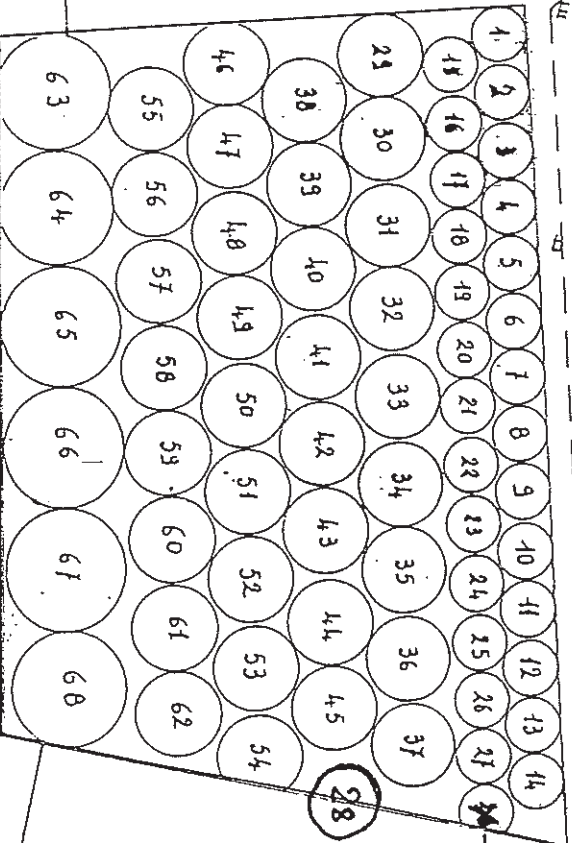

ACCES ROUTE

CALE

PLAGE

Mouillages

Interdits

ZONE B

TOUR VINCENT

Chenal

Mouillages Interdits

100m

service

Chenal

Mouillages Interdits

100m

pour Zone Annexes

CALE

PARCS

20 25 30