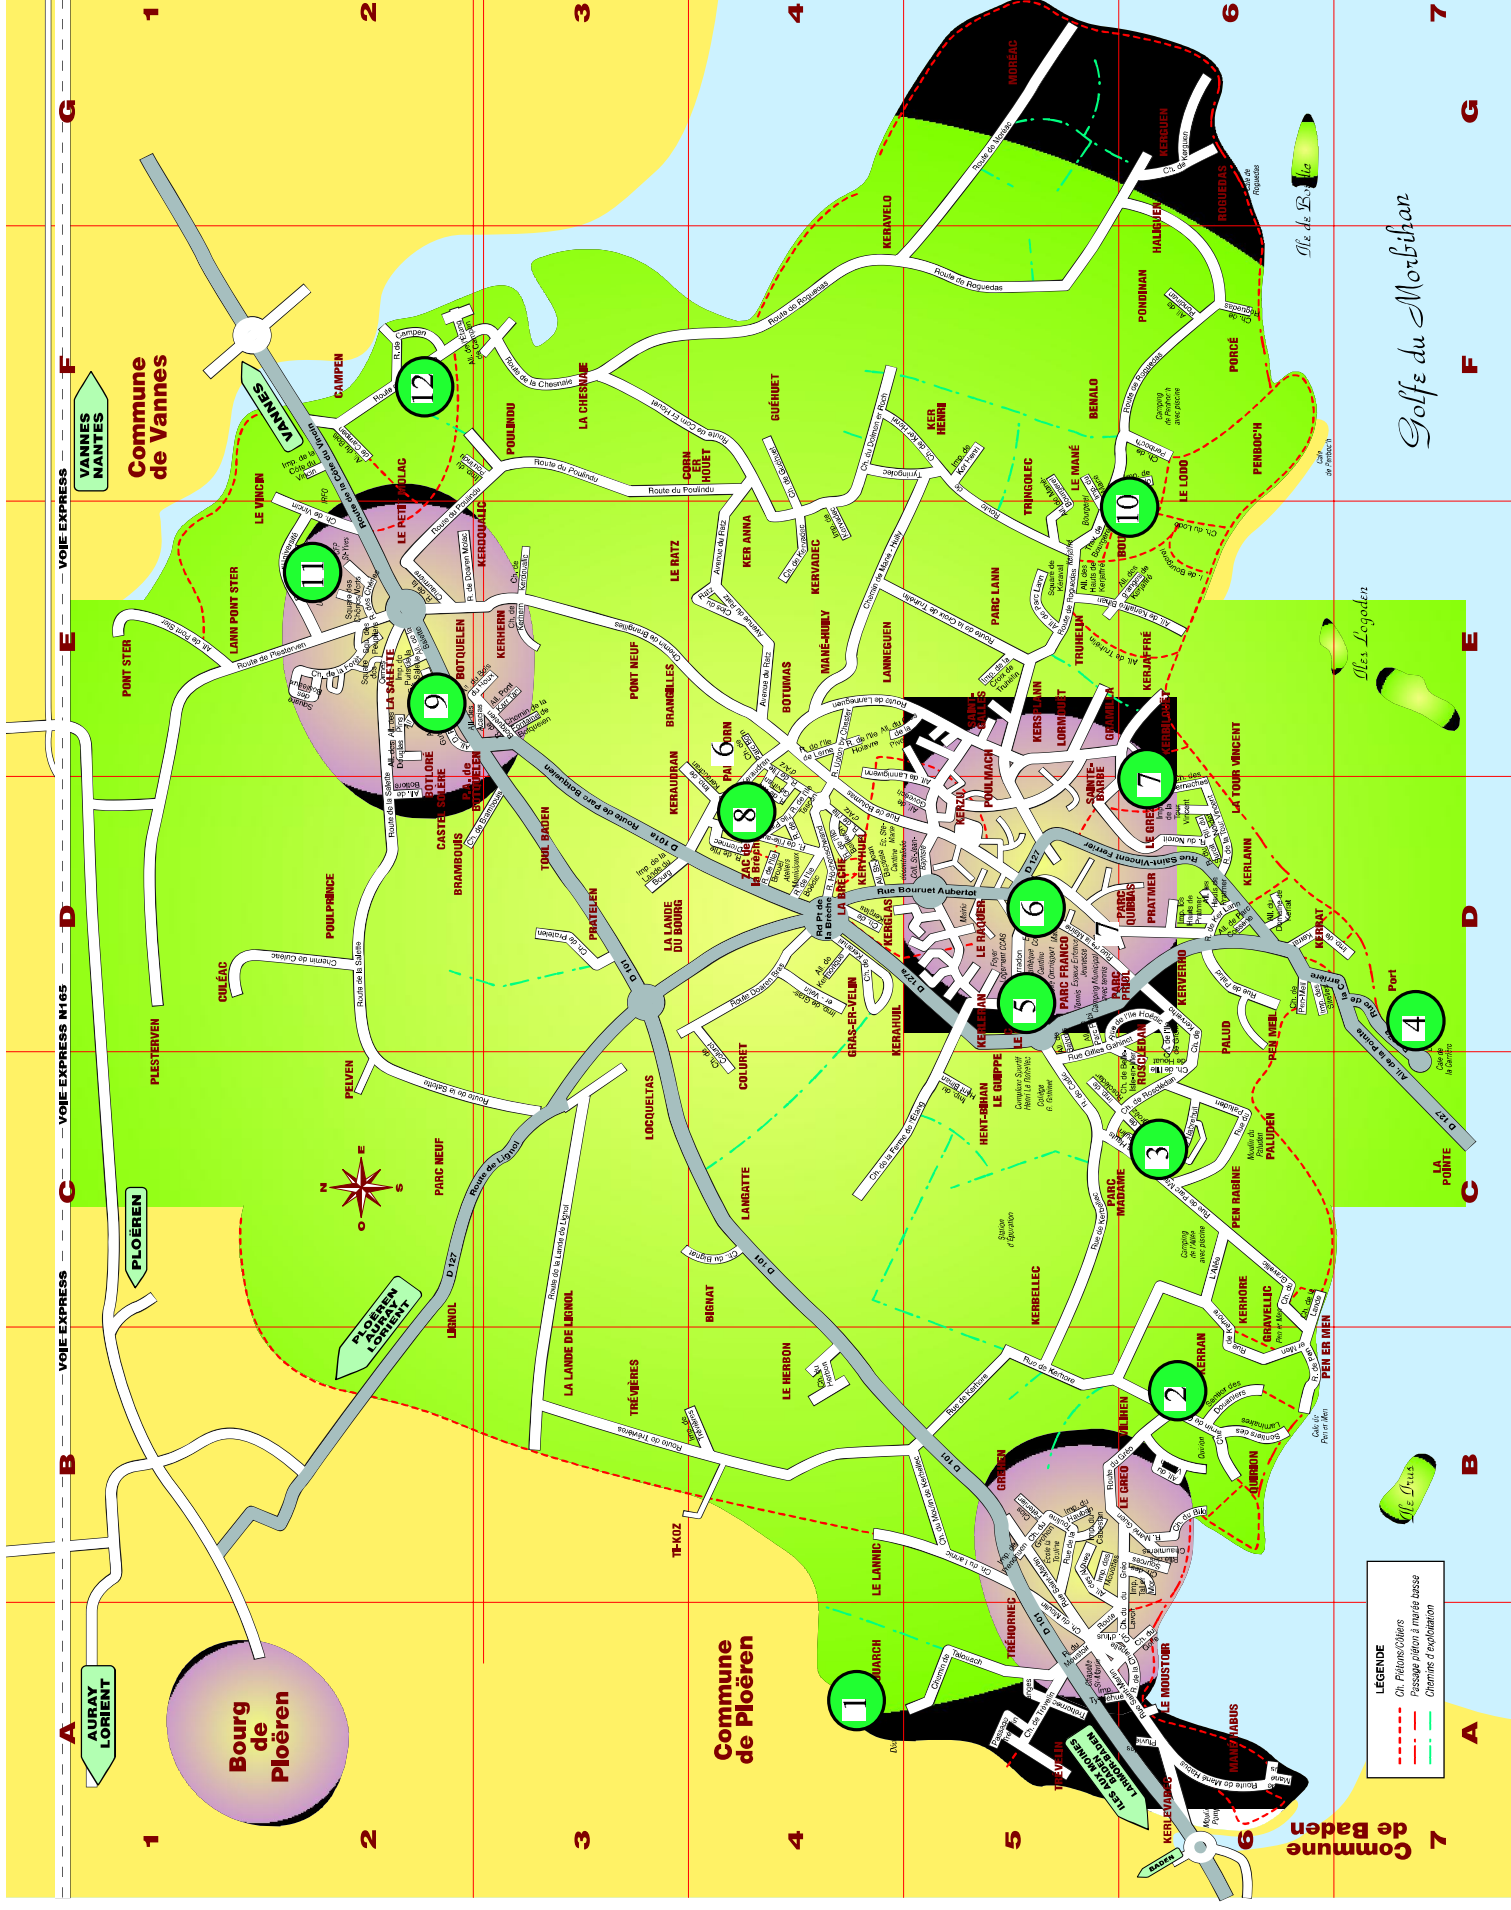

**Légende :**

- 1 Déchetterie de Talouarch
- 2 Le Vilihen
- 3 Parc Madame Nabrehuil
- 4 Pointe d'Arradon Rue de la Carrière
- 5 Parking Liddl
- 6 Stade municipal
- 7 Grézit Rue du Noroît
- 8 Super U
- 9 Allée Denis Papin
- 10 Bourgerel
- 11 Rue des Chênes
- 12 Campen Route de la Chênaie

**LEGENDE**  
 - - - - - Or: Pôles Colliers  
 - - - - - Passage agricole / ruelle abusive  
 - - - - - Chemiers / exploitation

*Golfe du Morbihan*

**Bourg de Ploëren**

**Commune de Baden**

**Commune de Ploëren**

**Commune de Vannes**

VOIE EXPRESS  
 AURAY LORIENT  
 PLOËREN  
 VANNES NANTES

1 G

2 F

3 E

4 D

5 C

6 B

7 A

1 G

2 F

3 E

4 D

5 C

6 B

7 A